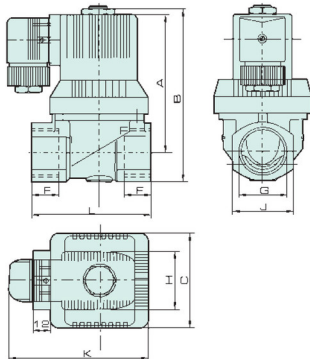

JEL6213-04-J

JEL6213-06-J

JEL6213-08-J

订购码

JEL	6213	04	AC220V	J
佳尔灵品牌	型号	接管口径	标准电压	接线形式
		02: 1/4"	DC12V DC24V	J: 接线盒
		03: 3/8"	AC24V 50/60Hz	
		04: 1/2"	AC36V 50/60Hz	
		06: 3/4"	AC110V 50/60Hz	
		08: 1"	AC220V 50/60Hz	

图形符号

规格参数

型号	JEL6213-02	JEL6213-03	JEL6213-04	JEL6213-04	JEL6213-06	JEL6213-06	JEL6213-08
公称口径	10mm			14mm		25mm	
接管螺纹	PT1/4"	PT3/8"	PT1/2"	PT1/2"	PT3/4"	PT3/4"	PT1"
工作压力	0.03 ~ 1.0MPa						
环境温度	-10 ~ +55°C						
介质温度	-10 ~ +90°C						
KV值	2		3.6	8.3	8.3	11	11
功率消耗	AC(VA)	14					
	DC(W)	8					
切换频率	≥1 Sec			≥0.5 Sec			

外形尺寸

尺寸表

型号	G	C	F	L	J	A	B	H	K
JEL6213-02	PT1/4"	38	14	50	26	71	85	35	71
JEL6213-03	PT3/8"	38	14	50	26	71	85	35	71
JEL6213-04	PT1/2"	38	14	50	26	71	85	35	71
JEL6213-04	PT1/2"	45	16	58	31	82	96	35	80
JEL6213-06	PT3/4"	45	16	58	31	82	96	35	80
JEL6213-06	PT3/4"	65	18	82	41	96	117	35	90
JEL6213-08	PT1"	65	18	82	41	96	117	35	90