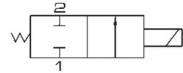

图形符号

规格参数

型号	JEL6213-02	JEL6213-03	JEL6213-04	JEL6213-04	JEL6213-06	JEL6213-06	JEL6213-08
公称口径	10mm			14mm		25mm	
接管螺纹	PT1/4"	PT3/8"	PT1/2"	PT1/2"	PT3/4"	PT3/4"	PT1"
工作压力	0.03 ~ 1.0MPa						
环境温度	-10 ~ +55°C						
介质温度	-10 ~ +90°C						
KV值	2		3.6	8.3	8.3	11	11
功率消耗	AC(VA)	14					
	DC(W)	8					
切换频率	≥1 Sec			≥0.5 Sec			

外形尺寸

尺寸表

型号	G	C	F	L	J	A	B	H	K
JEL6213-02	PT1/4"	38	14	50	26	71	85	35	71
JEL6213-03	PT3/8"	38	14	50	26	71	85	35	71
JEL6213-04	PT1/2"	38	14	50	26	71	85	35	71
JEL6213-04	PT1/2"	45	16	58	31	82	96	35	80
JEL6213-06	PT3/4"	45	16	58	31	82	96	35	80
JEL6213-06	PT3/4"	65	18	82	41	96	117	35	90
JEL6213-08	PT1"	65	18	82	41	96	117	35	90