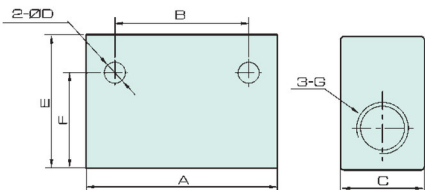

订购码

ST	01
系列代号	接管口径
ST : 梭阀	01: G1/8"
	02: G1/4"
	03: G3/8"
	04: G1/2"
	06: G3/4"
	08: G1"

图形符号

规格参数

型号	ST-01	ST-02	ST-03	ST-04	ST-06	ST-08
工作介质	空气					
有效截面积	G1/8"	G1/4"	G3/8"	G1/2"	G3/4"	G1"
接管口径	7.5 mm ²	21 mm ²	40mm ²	60 mm ²	110 mm ²	190mm ²
使用压力范围	0 ~ 1.0MPa					
使用温度范围	-20 ~ 70°C					

外形尺寸

ST系列

尺寸表

型号/符号	A	B	C	D	E	F	G
ST-01	40	24	16	4.5	25	20.5	G1/8"
ST-02	50	35	22	5.5	35	25	G1/4"
ST-03	75	48	30	7	50	42	G3/8"
ST-04	75	48	30	7	50	42	G1/2"
ST-06	110	72	40	7	70	58	G3/4"
ST-08	110	72	40	7	70	58	G1"