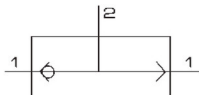

订购码

ST	01
系列代号	接管口径
ST : 梭阀	01: G1/8"
	02: G1/4"
	03: G3/8"
	04: G1/2"
	06: G3/4"
	08: G1"

图形符号

规格参数

型号	ST-01	ST-02	ST-03	ST-04	ST-06	ST-08
工作介质	空气					
有效截面积	G1/8"	G1/4"	G3/8"	G1/2"	G3/4"	G1"
接管口径	7.5 mm ²	21 mm ²	40mm ²	60 mm ²	110 mm ²	190mm ²
使用压力范围	0 ~ 1.0MPa					
使用温度范围	-20 ~ 70°C					

外形尺寸

ST系列

尺寸表

型号/符号	A	B	C	D	E	F	G
ST-01	40	24	16	4.5	25	20.5	G1/8"
ST-02	50	35	22	5.5	35	25	G1/4"
ST-03	75	48	30	7	50	42	G3/8"
ST-04	75	48	30	7	50	42	G1/2"
ST-06	110	72	40	7	70	58	G3/4"
ST-08	110	72	40	7	70	58	G1"